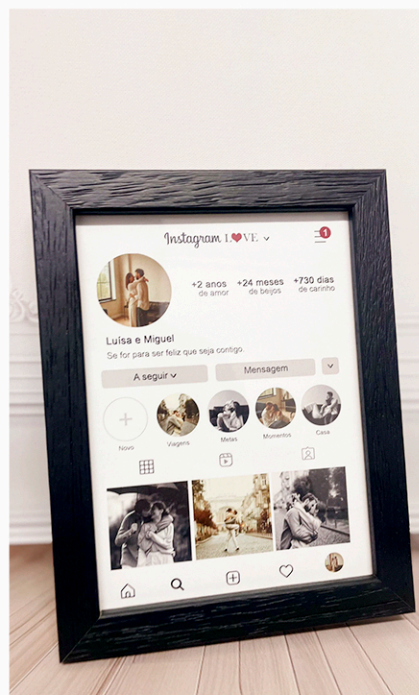

MOLDURA 382

Moldura para fotografias 15x20,
10x15, 12x18 e 20x25.

MOLDURA 10130

Moldura para uma fotografia
10x15 e duas 7,5x7,5.

MOLDURAS

MOLDURA 411

Moldura para fotografias 10x15,
5x5 e 7,6x7,6.

MOLDURA LOVE LED

Moldura com led para
fotografia 10x15

MOLDURAS

MOLDURA NETFLIX

Moldura preta para fotografia 15x20 com o tema Netflix personalizável.

MOLDURA INSTAGRAM

Moldura preta para fotografia 15x20 com o tema instagram personalizável.