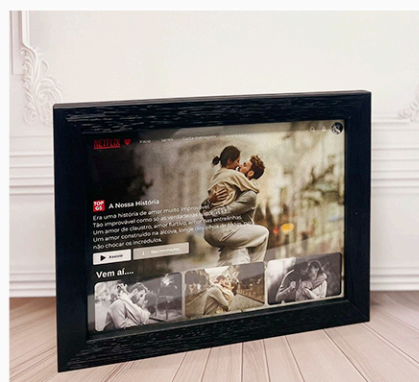

MOLDURA 382

Moldura para fotografias 15x20,
10x15, 12x18 e 20x25.

MOLDURA 10130

Moldura para uma fotografia
10x15 e duas 7,5x7,5.

MOLDURAS

MOLDURA 411

Moldura para fotografias 10x15,
5x5 e 7,6x7,6.

MOLDURA LOVE LED

Moldura com led para
fotografia 10x15

MOLDURAS

MOLDURA NETFLIX

Moldura preta para fotografia 15x20 com o tema Netflix personalizável.

MOLDURA INSTAGRAM

Moldura preta para fotografia 15x20 com o tema instagram personalizável.