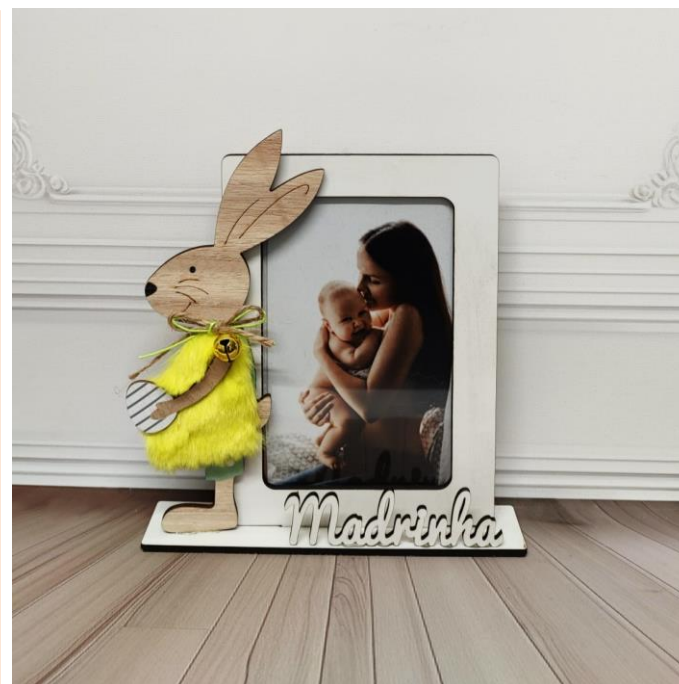

Especial Páscoa

Catálogo 2024

Moldura Arco

Para fotos 10x15
Frase personalizável
Foto não incluída

Moldura Mini Arco

Para fotos 10x15
Frase personalizável
*decoreação variada
Foto não incluída

Moldura Casa caixa

Para fotos 10x10
Palavra personalizável
*decoração variada
Foto não incluída

Moldura Harmoflor

Para 10 fotos 15x20
Frase personalizável
*decoração variada
Foto não incluída

Moldura Base curta

Para fotos 10x15
*decoreção variada
Foto não incluída

Moldura Cavalete

Para fotos 10x10
Palavra personalizável
*decoreção variada
Foto não incluída

Moldura Coelho

Para fotos 10x15
Frase personalizável
*decoreção variada
Foto não incluída

Moldura Ovo

Para fotos 10x15
Frase personalizável
*decoreção variada
Foto não incluída

Moldura Adora-te

Para fotos 10x15
Frase personalizável
*decoreção variada
Foto não incluída

Moldura Páscoa

Para fotos 10x15
Palavra personalizável
*decoreção variada
Foto não incluída

Moldura Borboleta

Para fotos 10x15
Frase personalizável
Foto não incluída