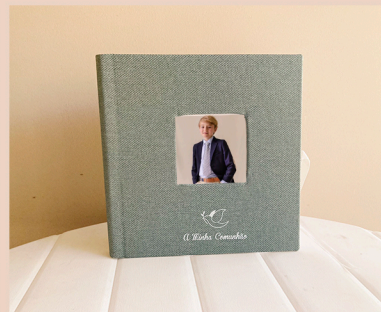

Convite BN144

Lembrança L250

Álbum Analógico PG
Pink 25 folhas

Sky
COLLECTION

Sky COLLECTION

Convite BN143

Lembrança L260

Álbum Analógico
Sky 25 folhas

Semi-digital Sky
Para 10 fotos 15x20

Texture COLLECTION

Texture COLLECTION

Convite BN147

Lembrança L262

Álbum Analógico PG
Texture 25 folhas

Lembrança L259

Window
COLLECTION